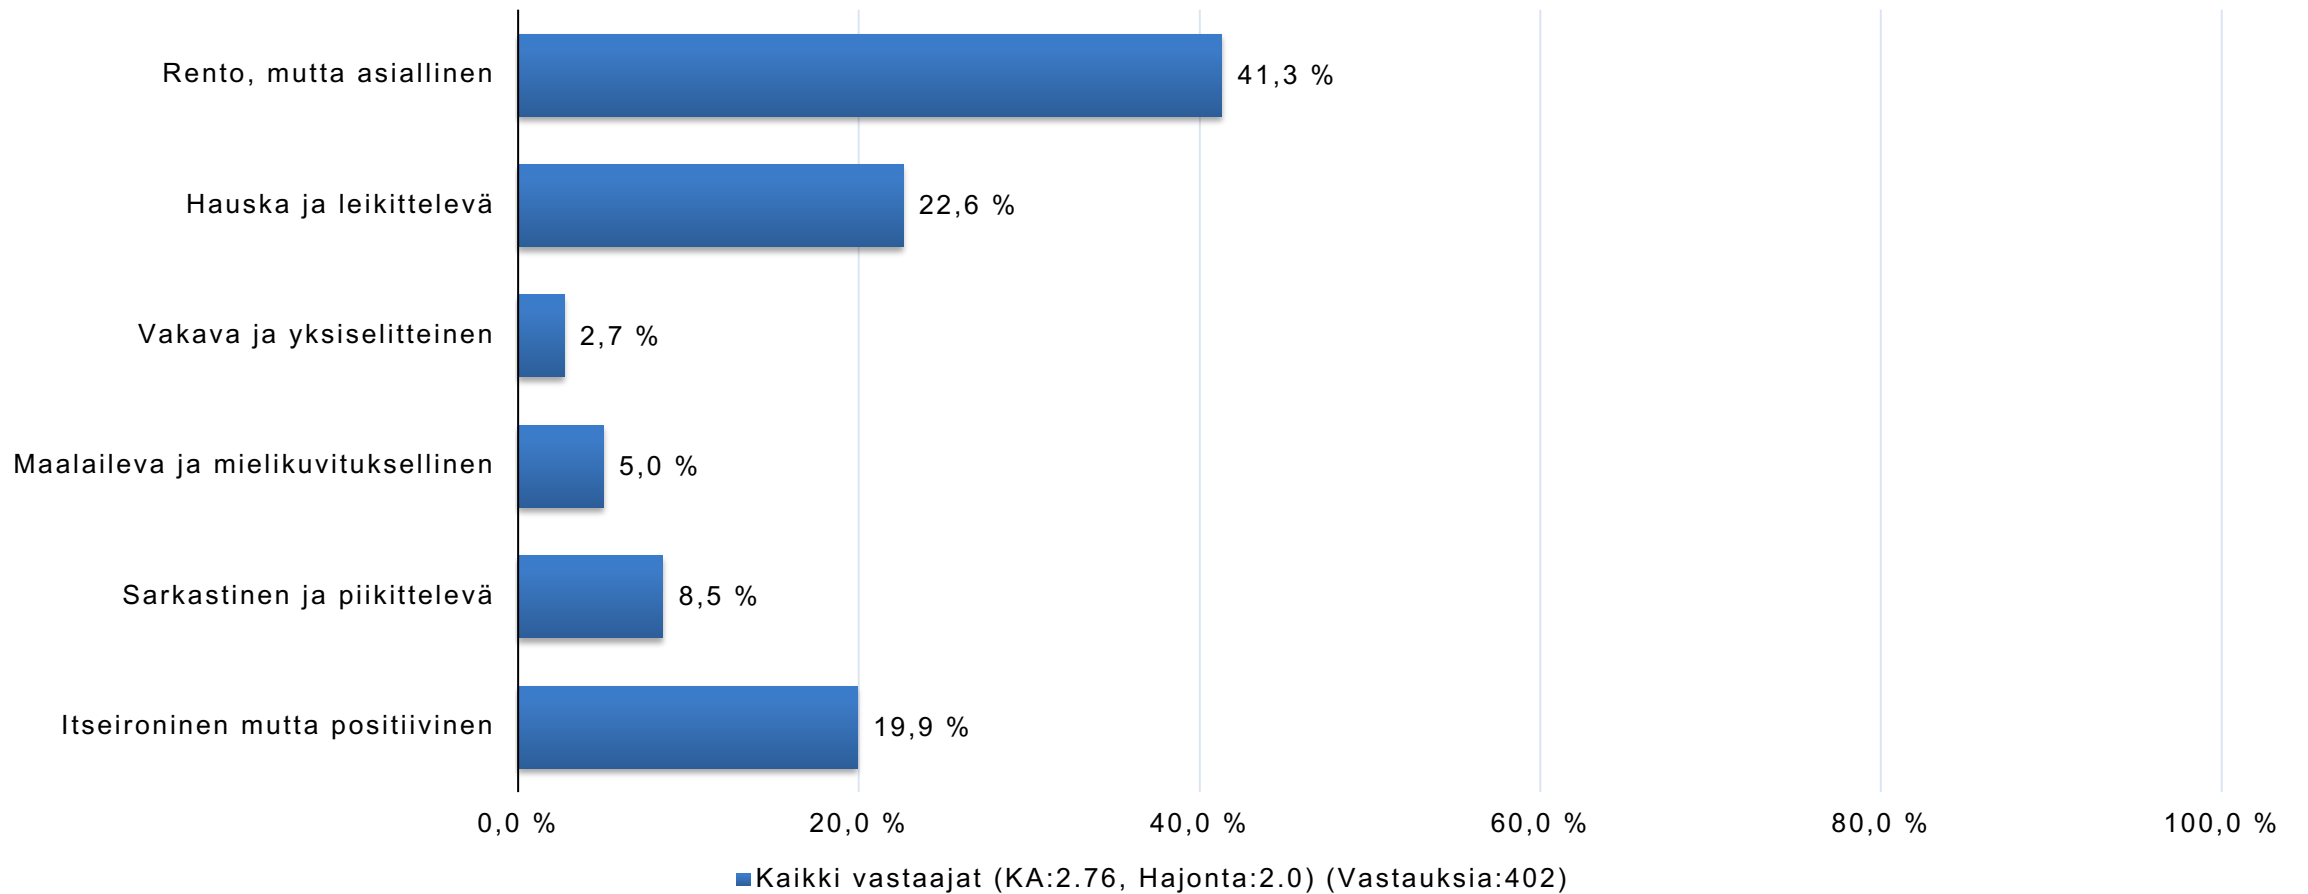

Kysymys 6

Millainen äänensävy mielestäsi sopii Pielaveden viestintään?