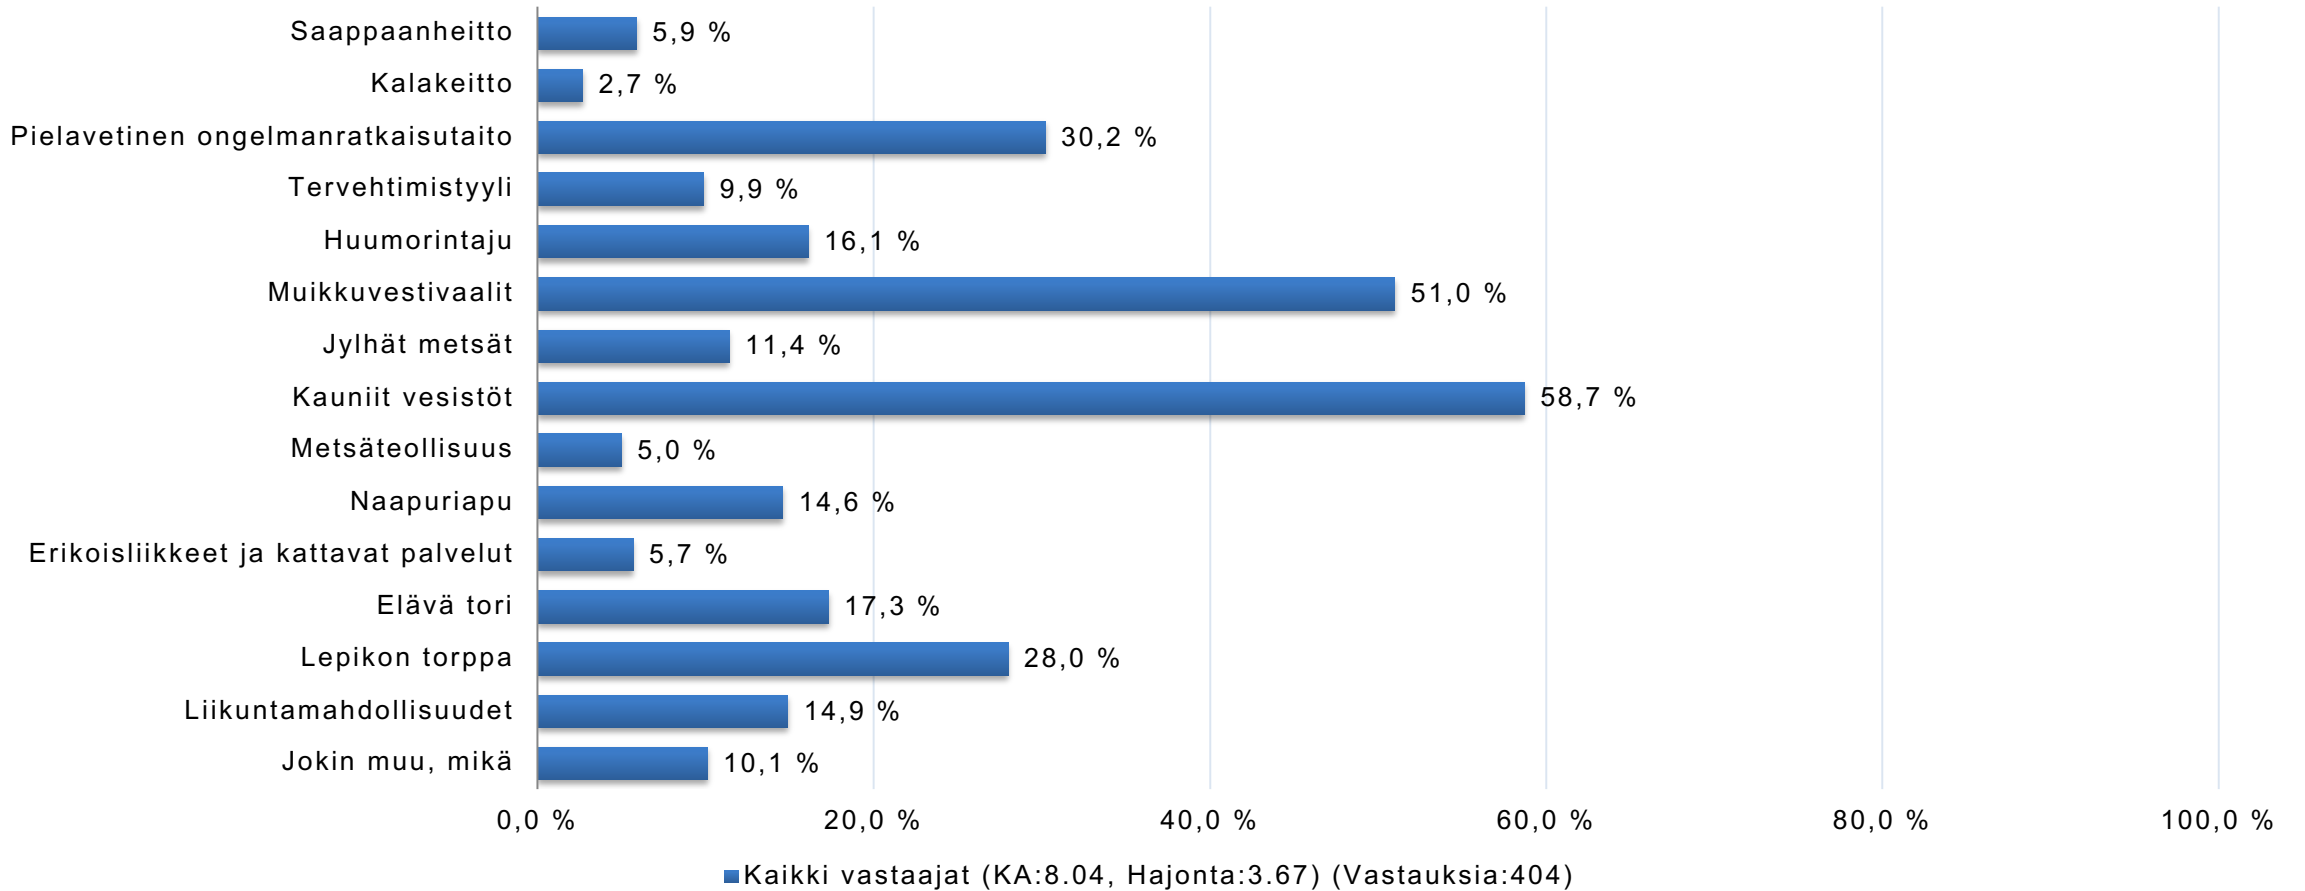

"Rautalangasta" / "Nippusiteistä."

"Muikuista. Ja Kekkosesta"

"Menneiden vuosien haaveilusta ja tosiasioden syrjään siirtämisestä."

Kysymys 2

Jos Pielavesi olisi ruokalaji, mikä se olisi?

Kysymys 3

Mitkä kolme paikallista ilmiötä tai asiaa kuvaavat parhaiten Pielavettä?