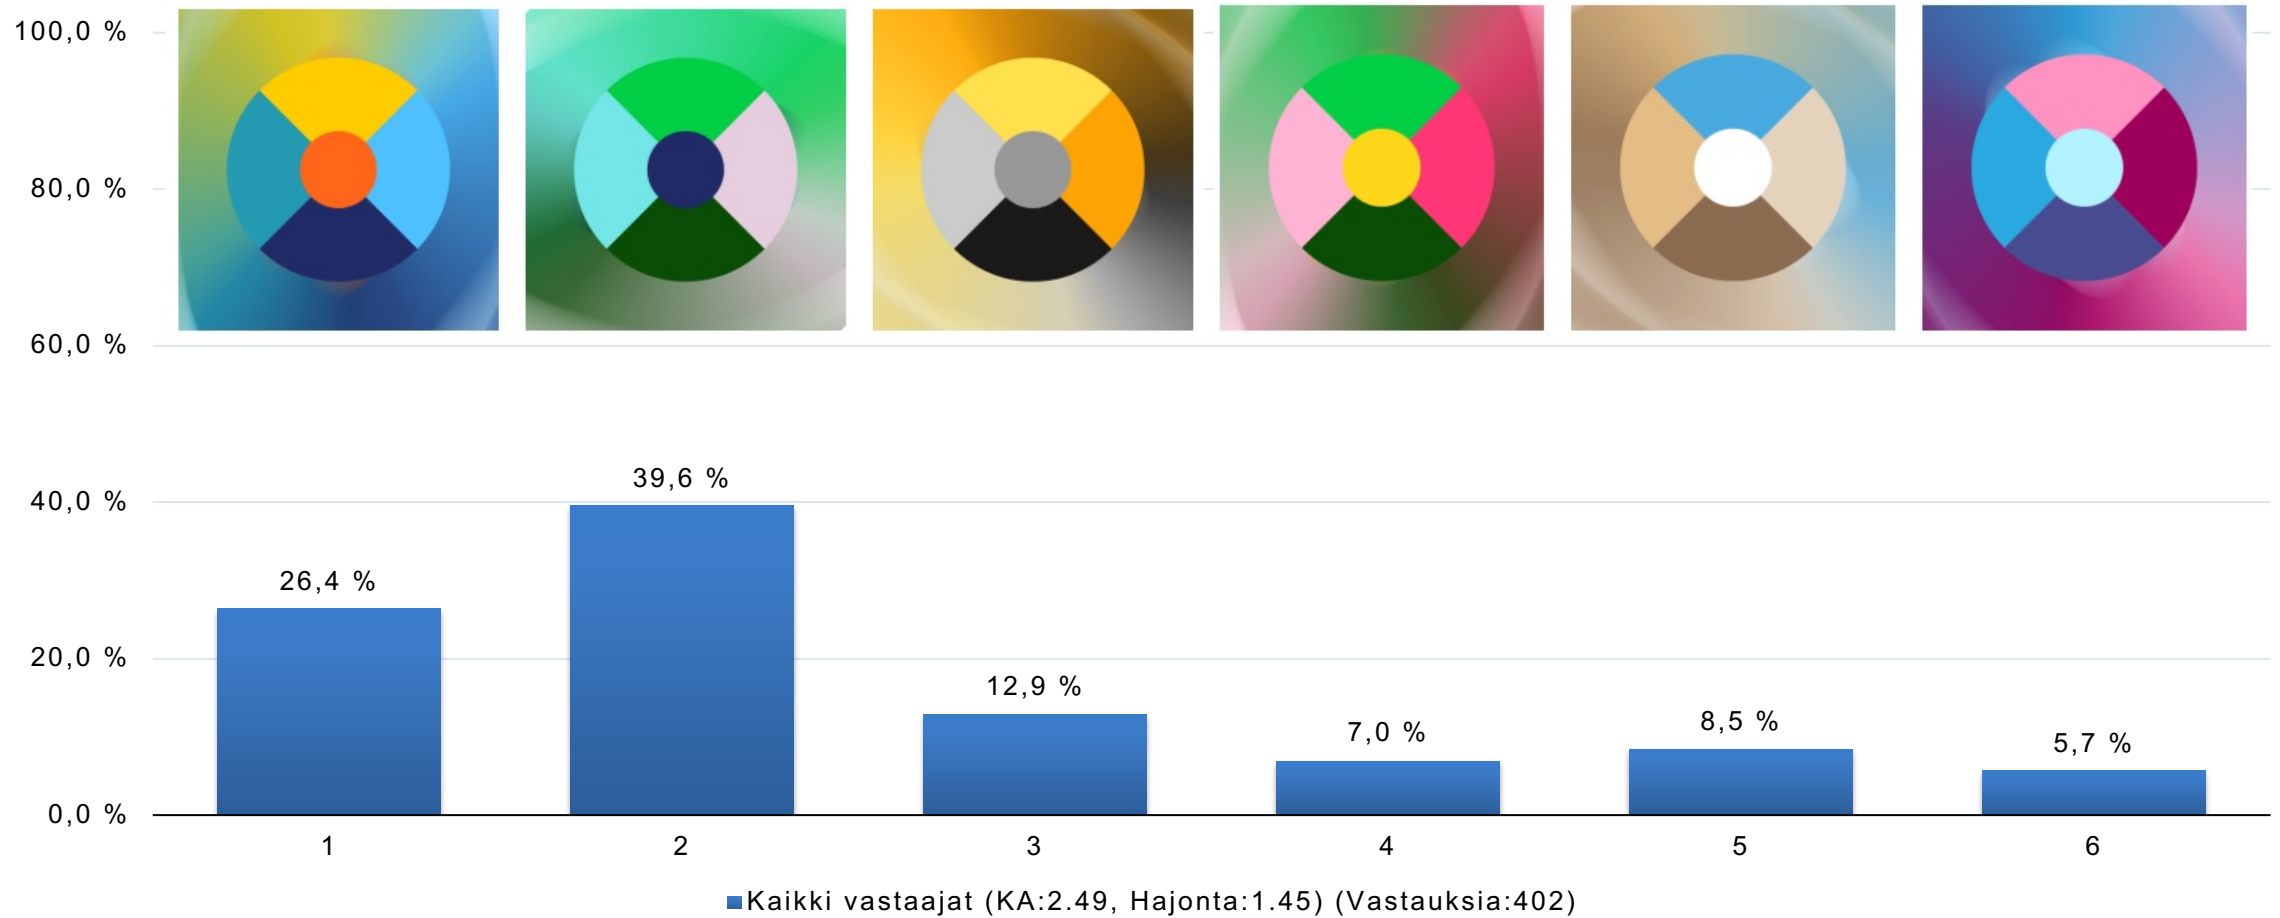

"Lentopallo"

"Laukkalan naisten mykyrokka"

"Se sanonta 'tehdä pielavetinen'"

"Vaikeista asioista vaikeneminen ja valta-asemassa olevien hyysääminen."

"Rento ja välitön asenne"

Kysymys 4

Mikä näistä värimaailmoista tuntuu eniten omalta Pielavedelle?