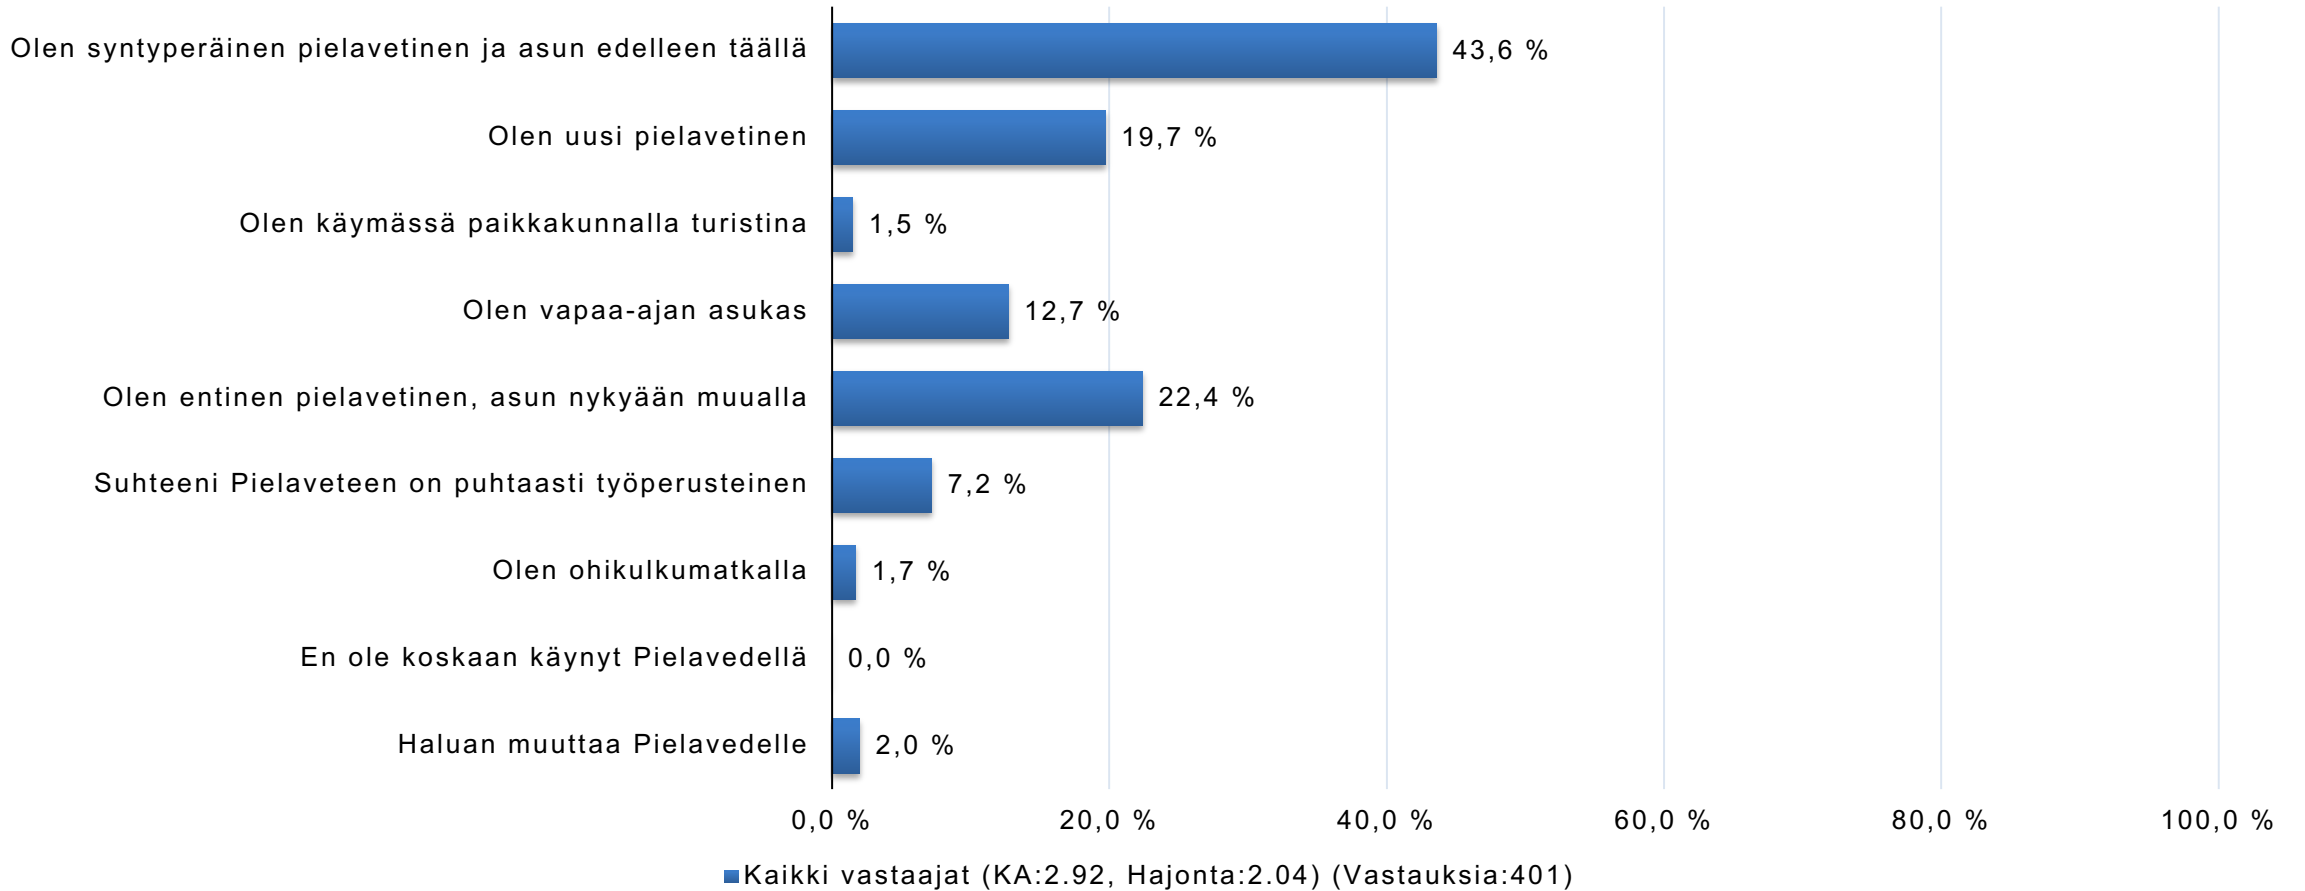

Kysymys 7

Minkälainen on oma suhteesi Pielaveteen?