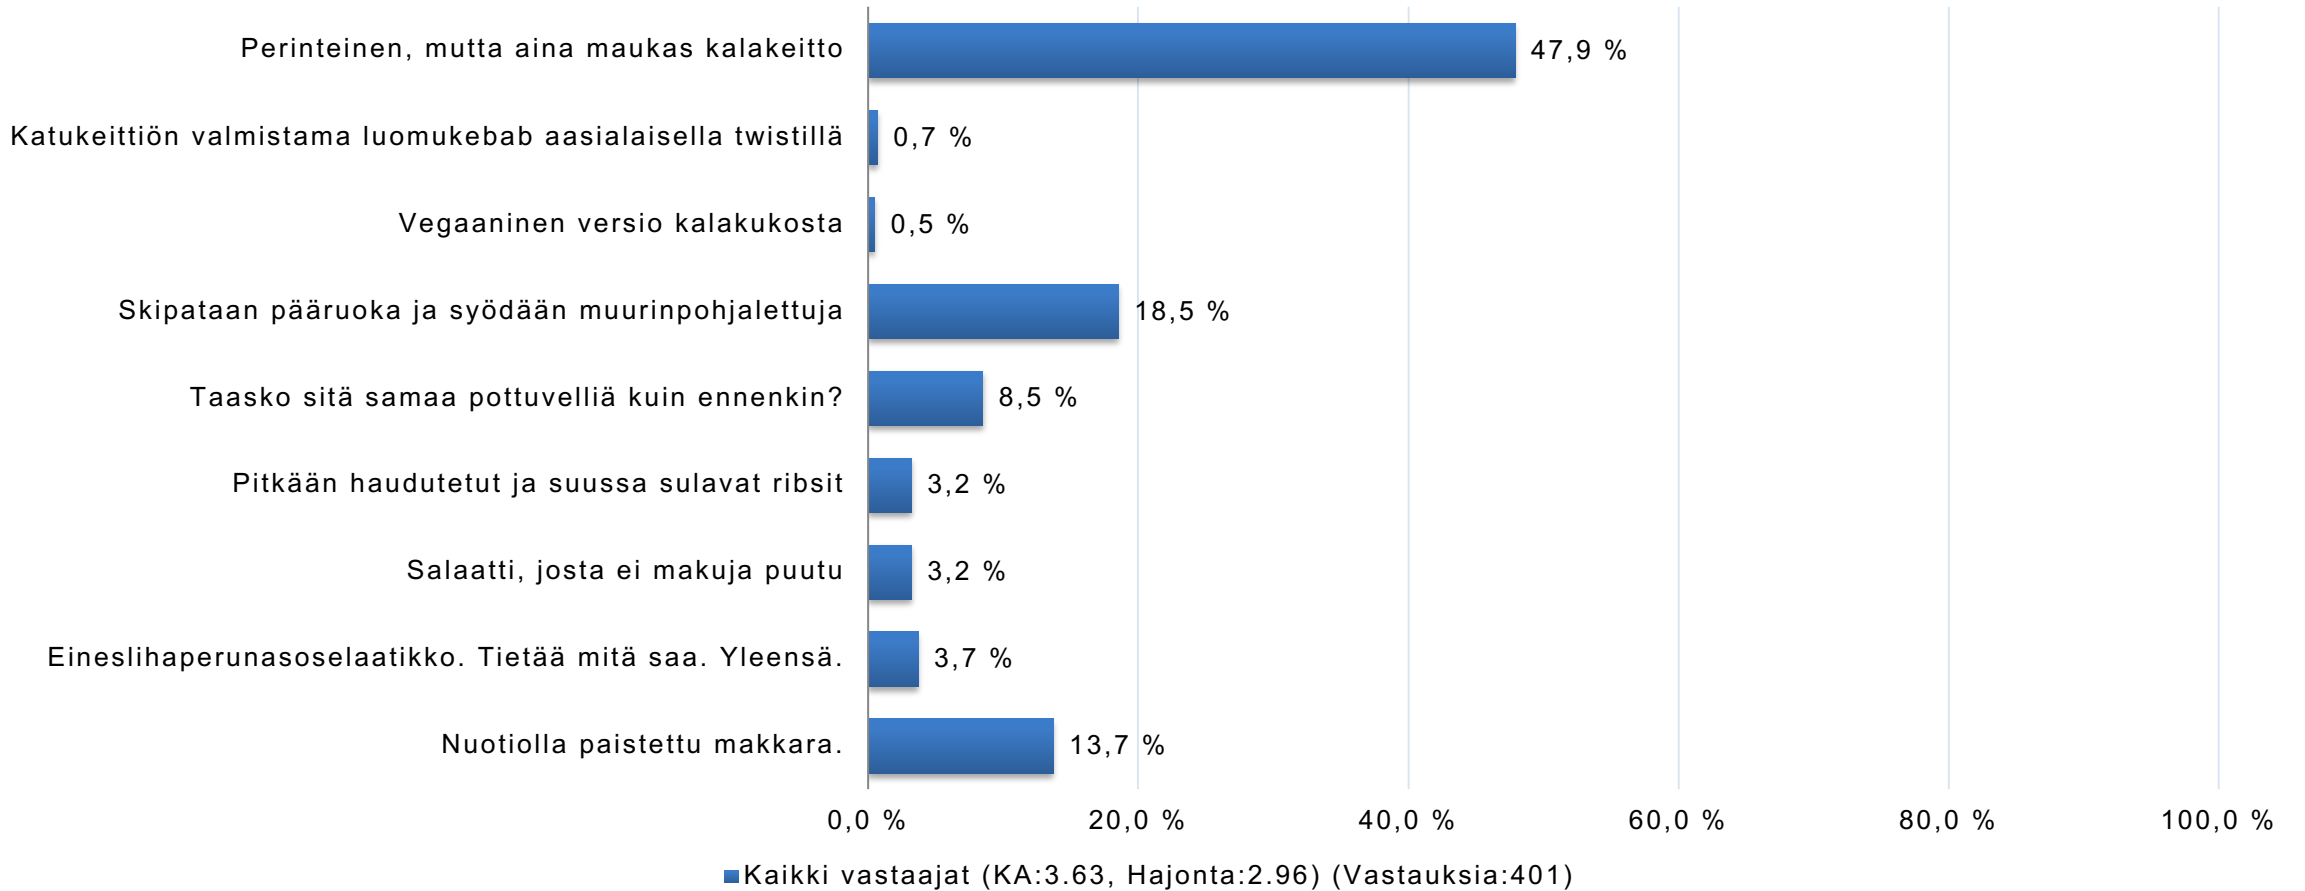

Kysymys 2

Jos Pielavesi olisi ruokalaji, mikä se olisi?